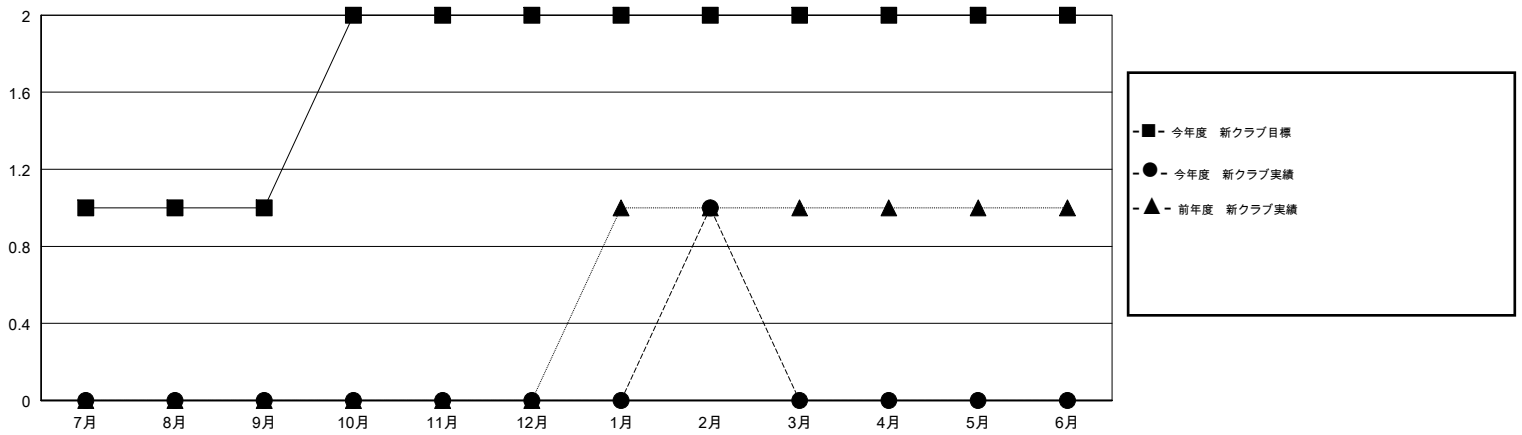

# MONTHLY MEMBERSHIP PROGRESS REPORT

District 333 C

Results as of: 02/28/2018

GMT: MASAYOSHI MARUYAMA, YASUHISA NAKAMURA

地域 JAPAN

GMT会則地域

クラブ				名			
結果 : 2017-2018				結果 : 2017-2018			
四半期	新クラブ目標	新クラブ	解散クラブ	四半期	会員純増目標	会員増強実績	退会者(転籍を含む) 実際
7月/8月/9月	1	0	1	7月/8月/9月	75	107	76
10月/11月/12月	1	0	0	10月/11月/12月	150	65	69
1月/2月/3月	0	1	0	1月/2月/3月	75	52	22
4月/5月/6月	0	0	0	4月/5月/6月	0	0	0

新クラブ目標及び実績累計

会員目標及び実績累計

解散クラブ: 1	71 CLUBS OF 134 一名以上の新会員を登録	<b>男女別</b>
退会者		男性 2,629 (77.53%)
物故会員 19		女性 762 (22.47%)
クラブ解散 0		女性%年度目標: 27%
その他 148	<a href="#">会員累計データを見るには、ここをクリック</a>	世帯主/家族会員合計 791
合計 167		国際会費半額の家族会員 440