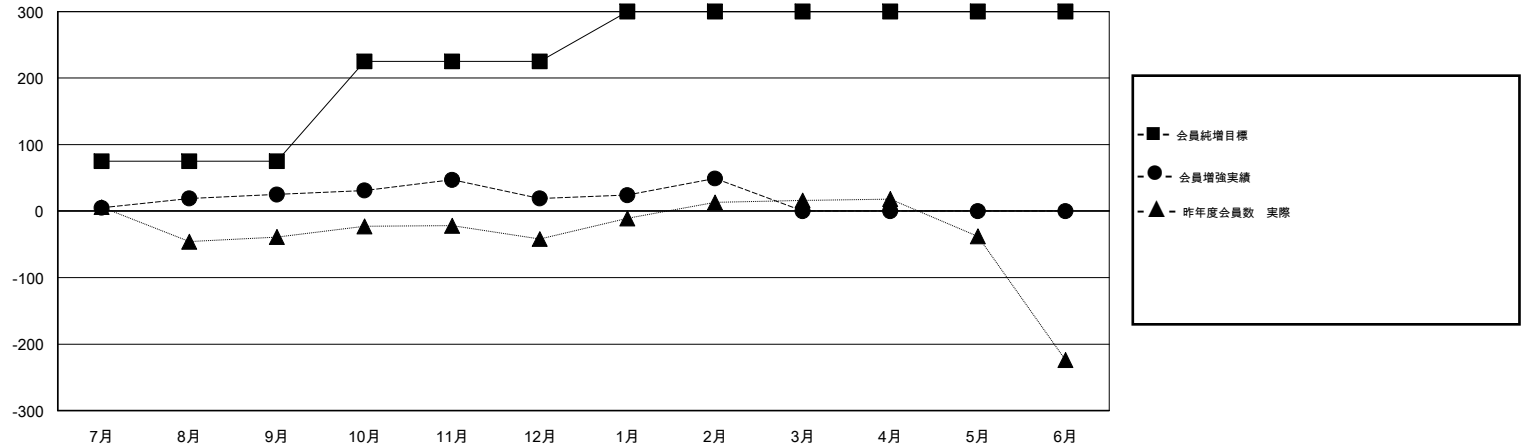

# MONTHLY MEMBERSHIP PROGRESS REPORT

District 333 C

Results as of: 02/28/2018

GMT: MASAYOSHI MARUYAMA, YASUHISA NAKAMURA

地域 JAPAN

GMT会則地域

クラブ				名			
結果 : 2017-2018				結果 : 2017-2018			
四半期	新クラブ目標	新クラブ	解散クラブ	四半期	会員純増目標	会員増強実績	退会者(転籍を含む) 実際
7月/8月/9月	1	0	1	7月/8月/9月	75	107	76
10月/11月/12月	1	0	0	10月/11月/12月	150	65	69
1月/2月/3月	0	1	0	1月/2月/3月	75	52	22
4月/5月/6月	0	0	0	4月/5月/6月	0	0	0

新クラブ目標及び実績累計

会員目標及び実績累計

解散クラブ: 1	71 CLUBS OF 134 一名以上の新会員を登録	<b>男女別</b>
退会者		男性 2,629 (77.53%)
物故会員 19		女性 762 (22.47%)
クラブ解散 0		女性%年度目標: 27%
その他 148	<a href="#">会員累計データを見るには、ここをクリック</a>	世帯主/家族会員合計 791
合計 167		国際会費半額の家族会員 440